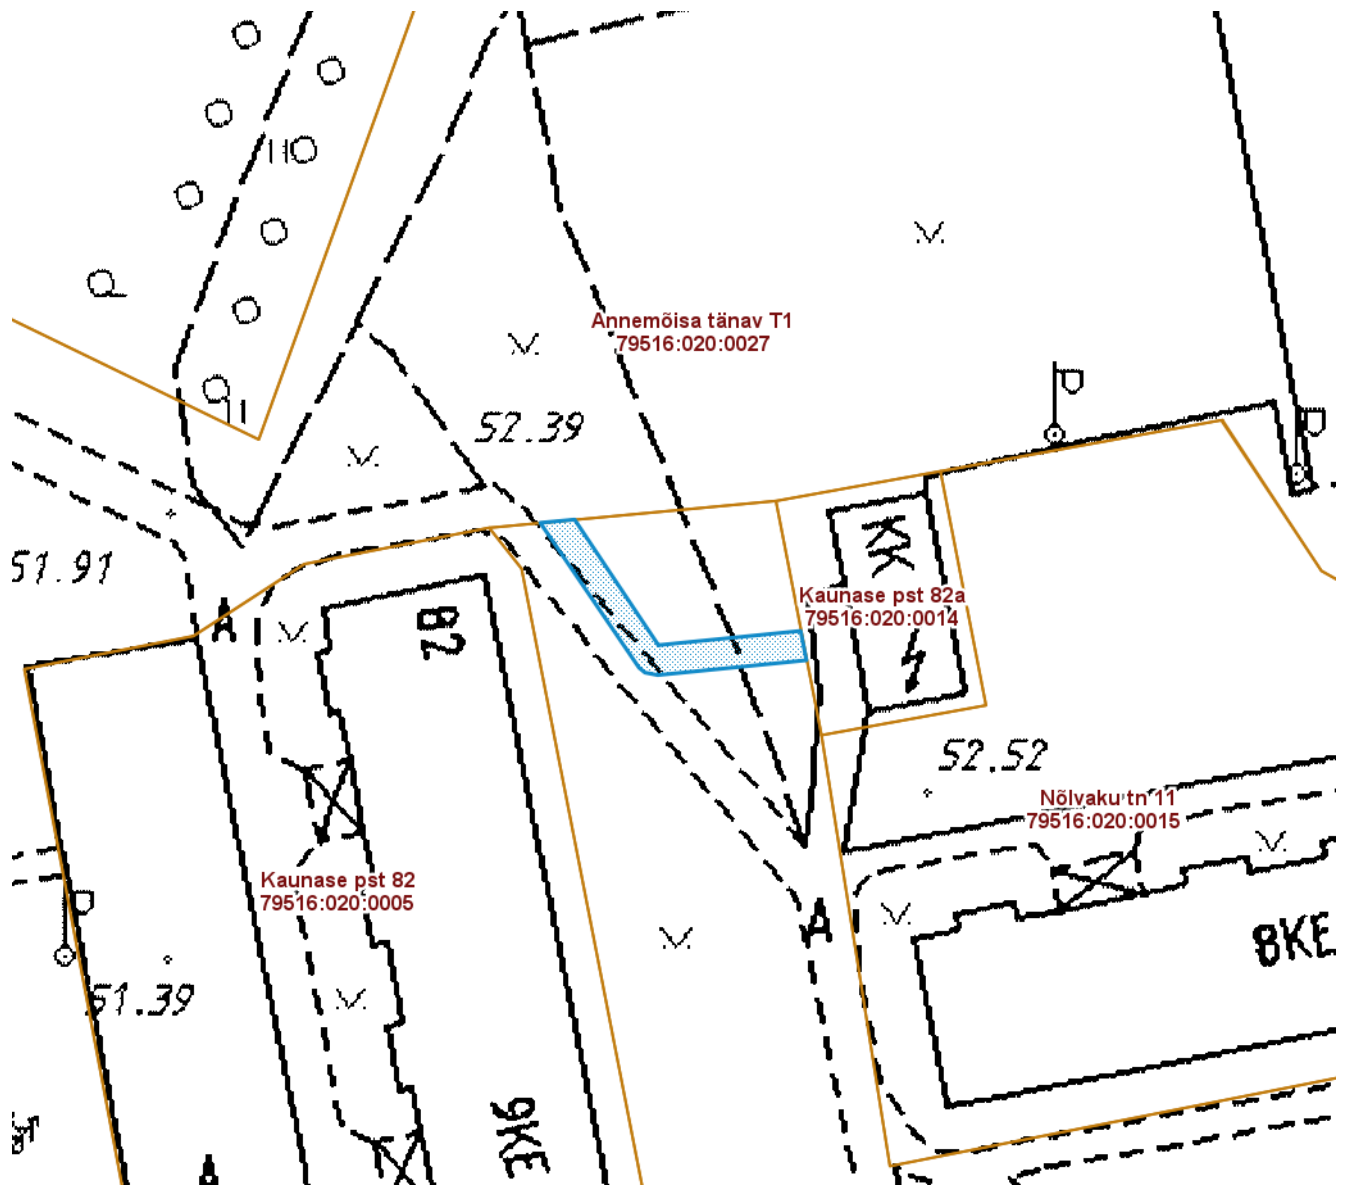

ISIKLIKU KASUTUSÕIGUSEGA KOORMATAVA

ALA SKEEM

Nõlvaku tn 9a (79516:020:0033)

M 1 : 500

— Isikliku kasutusõigusega seatav
maa-ala 41 m²
(0,4 kV maakaabelliin)

Nr	X	Y
1	6473772.05	662377.50
2	6473773.00	662386.90
3	6473771.06	662387.28
4	6473770.08	662377.45
5	6473770.24	662376.61
6	6473770.57	662376.22
7	6473780.13	662369.69
8	6473780.34	662371.96